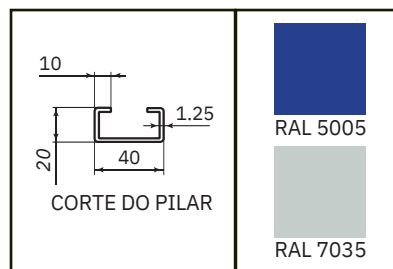

RANG'ECO porta jantes

- 4 ou 5 níveis de arrumação
- Altura : 2 m, 2,40 m
- 3 larguras disponíveis : 1 m, 1,25 m e 1,50 m

Dimensões totais:

Acrescentar 40mm independentemente do número de módulos.

Ex. em L. 1000 mm:

- 1 módulo inicial = 1040 mm
- 1 módulo inicial + 2 seguintes = 3040 mm

Montagem muito fácil, por simples encaixe.

ESTAS PRATELEIRAS SÃO GAMAS STANDARDS. PARA TAMANHOS POR MEDIDA, NÃO HESITE EM CONSULTAR-NOS.

MÓDULO INICIAL

MÓDULO SEGUINTE

LARGURA DAS VIGOTAS 1 M

LARGURA DAS VIGOTAS 1,25 M

LARGURA DAS VIGOTAS 1,50 M A. 2000 X L.

4 NÍVEIS DE ARRUMAÇÃO - Nº liças: 8

A. 2000 X L. 1000 X P. 400 mm **Réf. PJD2010**

A. 2000 X L. 1250 X P. 400 mm **Réf. PJD2012**

A. 2400 X L. 1000 X P. 400 mm **Réf. PJS2410**

A. 2400 X L. 1250 X P. 400 mm **Réf. PJS2412**

A. 2400 X L. 1500 X P. 400 mm **Réf. PJS2415**